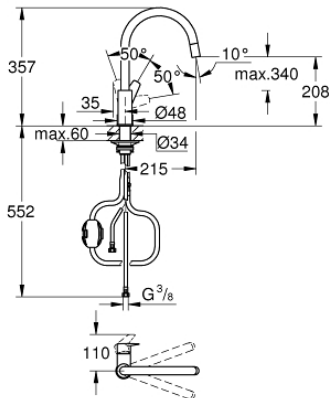

## 30 536 000 BAUEDGE EINHAND-SPÜLTISCHBATTERIE, 1/2"

### PRODUKTBESCHREIBUNG

- Farbe: chrom
- hoher Auslauf
- Einlochmontage
- GROHE Long-Life Oberfläche
- GROHE Long-Life 28 mm Keramikkartusche
- getrennte innenliegende Wasserwege - kein Kontakt mit Blei oder Nickel innerhalb der Armatur
- herausziehbare Laminarbrause
- variabel einstellbare Mengenbegrenzung
- schwenkbarer Rohauslauf
- Schwenkbereich 360°
- Eigensicher gegen Rückfließen
- flexible Anschlusschläuche
- Befestigungsset aus Metall
- Maximaler Durchfluss (bei 3 bar): 8 l/min

### ERSATZTEILE, Juni 2021 – jetzt

- 1: Kartusche (Bestell-Nr. 46963000)
- 2: Auslaufbrause (Bestell-Nr. 48621000)
- 2.1: Rückflussverhinderer (Bestell-Nr. 08565000)
- 2.2: Mousseur (Bestell-Nr. 48624000)
- 3: Stabilisierungsplatte (Bestell-Nr. 05334000)
- 4: Schaftbefestigung (Bestell-Nr. 48384000)
- 5: Schlauch für Spültischbatterien mit herausziehbarer Dual Spülbrause oder Mousseurauslauf (Bestell-Nr. 48293000)