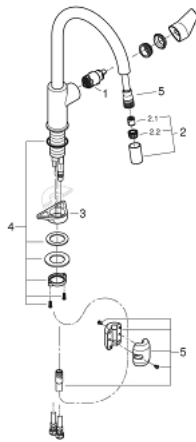

## 30 536 000 BAUEDGE EINHAND-SPÜLTISCHBATTERIE, 1/2"

### PRODUKTBESCHREIBUNG

- Farbe: chrom
- hoher Auslauf
- Einlochmontage
- GROHE Long-Life Oberfläche
- GROHE Long-Life 28 mm Keramikkartusche
- getrennte innenliegende Wasserwege - kein Kontakt mit Blei oder Nickel innerhalb der Armatur
- herausziehbare Laminarbrause
- variabel einstellbare Mengenbegrenzung
- schwenkbarer Rohauslauf
- Schwenkbereich 360°
- Eigensicher gegen Rückfließen
- flexible Anschlusschläuche
- Befestigungsset aus Metall
- Maximaler Durchfluss (bei 3 bar): 8 l/min

### ERSATZTEILE, Juni 2021 – jetzt

- 1: Kartusche (Bestell-Nr. 46963000)
- 2: Auslaufbrause (Bestell-Nr. 48621000)
- 2.1: Rückflussverhinderer (Bestell-Nr. 08565000)
- 2.2: Mousseur (Bestell-Nr. 48624000)
- 3: Stabilisierungsplatte (Bestell-Nr. 05334000)
- 4: Schaftbefestigung (Bestell-Nr. 48384000)
- 5: Schlauch für Spültischbatterien mit herausziehbarer Dual Spülbrause oder Mousseurauslauf (Bestell-Nr. 48293000)