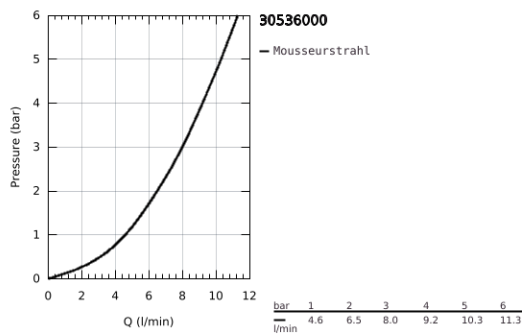

## 30 536 000 BAUEDGE EINHAND-SPÜLTISCHBATTERIE, 1/2"

### PRODUKTBESCHREIBUNG

- Farbe: chrom
- hoher Auslauf
- Einlochmontage
- GROHE Long-Life Oberfläche
- GROHE Long-Life 28 mm Keramikkartusche
- getrennte innenliegende Wasserwege - kein Kontakt mit Blei oder Nickel innerhalb der Armatur
- herausziehbare Laminarbrause
- variabel einstellbare Mengenbegrenzung
- schwenkbarer Rohauslauf
- Schwenkbereich 360°
- Eigensicher gegen Rückfließen
- flexible Anschlusschläuche
- Befestigungsset aus Metall
- Maximaler Durchfluss (bei 3 bar): 8 l/min